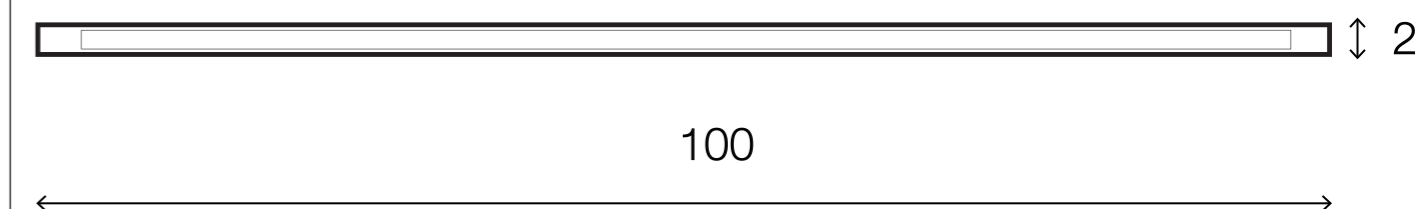

## DIMENSIONS (cm.)

FRONT

SIDE

Light Source:

Weight: 0.30 kg.

**บุญถาวร ไลท์ติ้ง เซ็นเตอร์** ศูนย์รวมโคมไฟตกแต่ง และอุปกรณ์แสงสว่าง

สำนักงานใหญ่ สาขารัชดาภิเษก

Tel.02 693 5722 #2