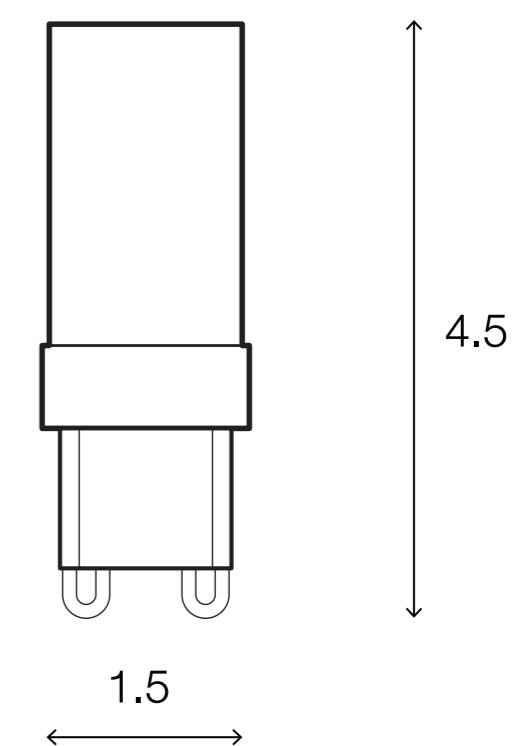

LIGHTING CENTER

1124075

W 1.5 x L 1.5 x H 4.5 (cm.)

1124075

MAX Light

OUTDOOR LIGHTING
LED Bulb

Materials:
Plastic / Glass

Color:
White

DIMENSIONS (cm.)

FRONT

SIDE

Light Source: LED
Weight: 0.019 kg.

 boonthavornlighting

 lightingcenter

บุญทวาร ไลท์ติ้ง เซ็นเตอร์ ศูนย์รวมโคมไฟตกแต่ง และอุปกรณ์แสงสว่าง

สำนักงานใหญ่ สาขารัชดาภิเษก