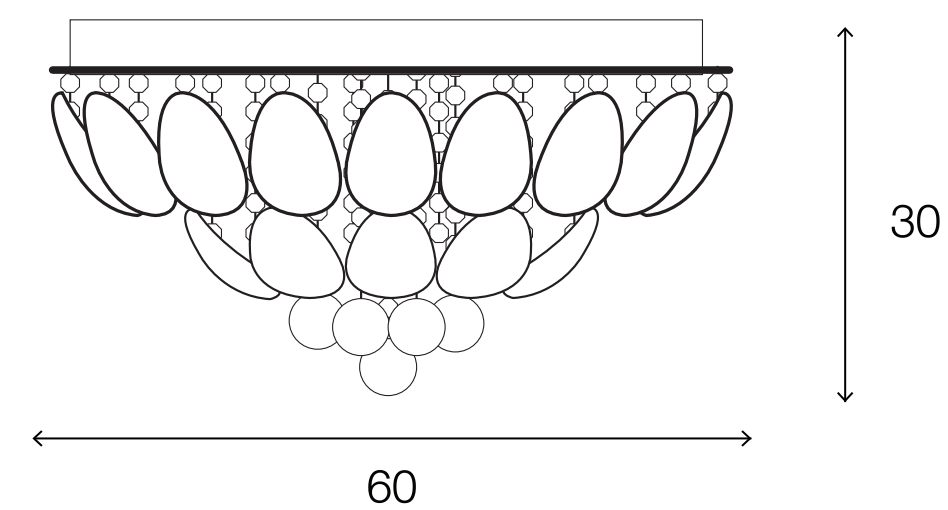

LIGHTING CENTER

1141990

W 60 x L 60 x H 30 (cm.)

1141990

MAXLight

INTERIOR LIGHTING
Ceiling Light

Materials:
Crystal / Glass / Metal

Color:
Clear / White

DIMENSIONS (cm.)

FRONT

SIDE

Light Source: G9 (x14)
Weight: 6 kg.

 boonthavornlighting

 lightingcenter

บุญทาวเวอร์ ไฟต์ติ้ง เซ็นเตอร์ ศูนย์รวมโคมไฟตกแต่ง และอุปกรณ์แสงสว่าง
สำนักงานใหญ่ สาขารัชดาภิเษก
Tel.02 693 5722 #2 Fax. 02 693 5723