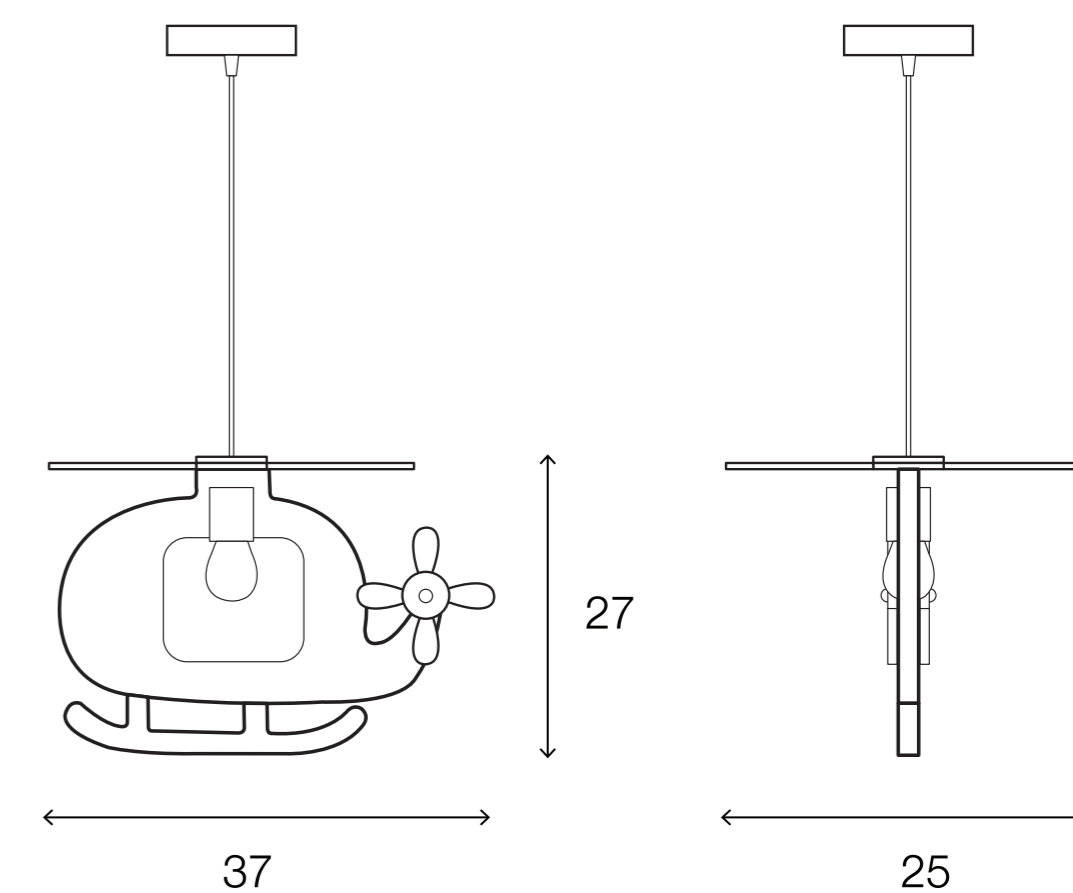

# LIGHTING CENTER

1142439

W 25 x L 37 x H 27 (cm.)

**DIMENSIONS** (cm.)

FRONT

SIDE

Light Source: E27 (x1)

Weight: 8.00 kg.

 boonthavornlighting

 lightingcenter

**บุญทวาร ไลท์ติ้ง เซ็นเตอร์** ศูนย์รวมโคมไฟตกแต่ง และอุปกรณ์แสงสว่าง