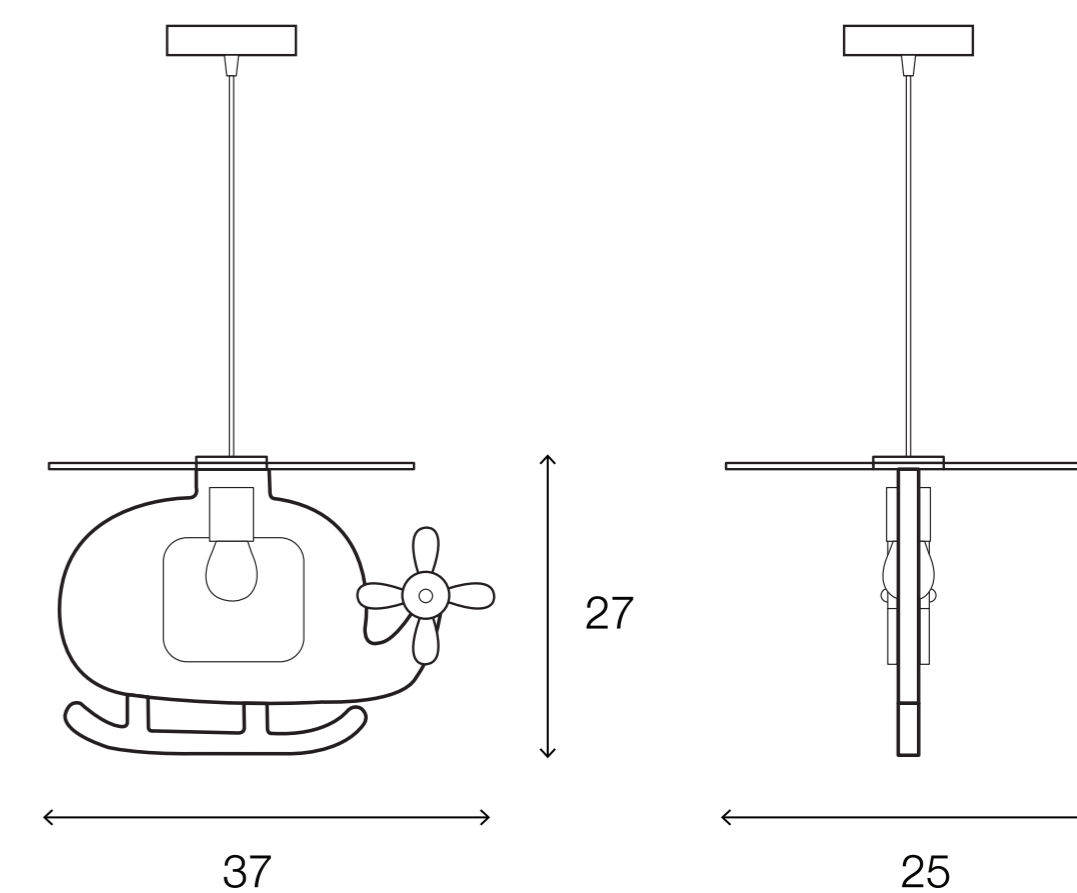

# LIGHTING CENTER

1142482

W 25 x L 37 x H 27 (cm.)

## DIMENSIONS (cm.)

FRONT

SIDE

Light Source: E27 (x1)

Weight: 8.00 kg.

 boonthavornlighting

 lightingcenter

บุญทาวอร์ ไท้ตั้ง เซ็นเตอร์ ศูนย์รวมโคมไฟตกแต่ง และอุปกรณ์แสงสว่าง