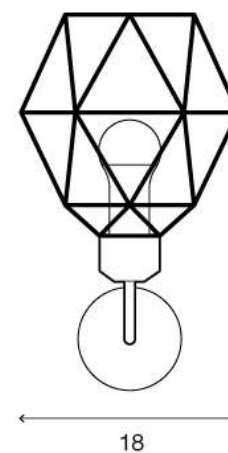

# LIGHTING CENTER

1142574

W 18 x L 18 x H 24.5 (cm.)

## MAX Light

INTERIOR LIGHTING  
Wall lamp

Materials:  
Alloy

Color:  
Black

### DIMENSIONS (cm.)

FRONT

SIDE

Light Source: E14 (x1)  
Weight: 4.2 kg.

บุญถาวร โลโก้ดิ่ง เซ็นเตอร์ ศูนย์รวมโคมไฟตกแต่ง และอุปกรณ์แสงสว่าง  
สำนักงานใหญ่ สาขารัชดาภิเษก  
Tel.02 693 5722 #2 Fax. 02 693 5723