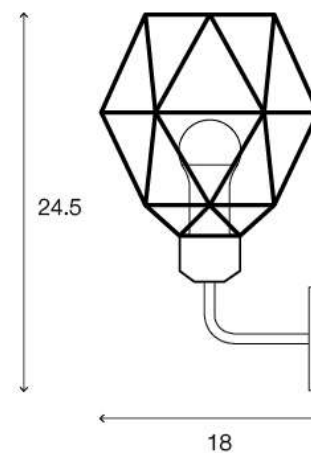

# LIGHTING CENTER

1142574

W 18 x L 18 x H 24.5 (cm.)

### DIMENSIONS (cm.)

FRONT

SIDE

Light Source: E14 (x1)  
Weight: 4.2 kg.

บุญถาวร โลโก้ดิ่ง เซ็นเตอร์ ศูนย์รวมโคมไฟตกแต่ง และอุปกรณ์แสงสว่าง  
สำนักงานใหญ่ สาขารัชดาภิเษก  
Tel.02 693 5722 #2 Fax. 02 693 5723