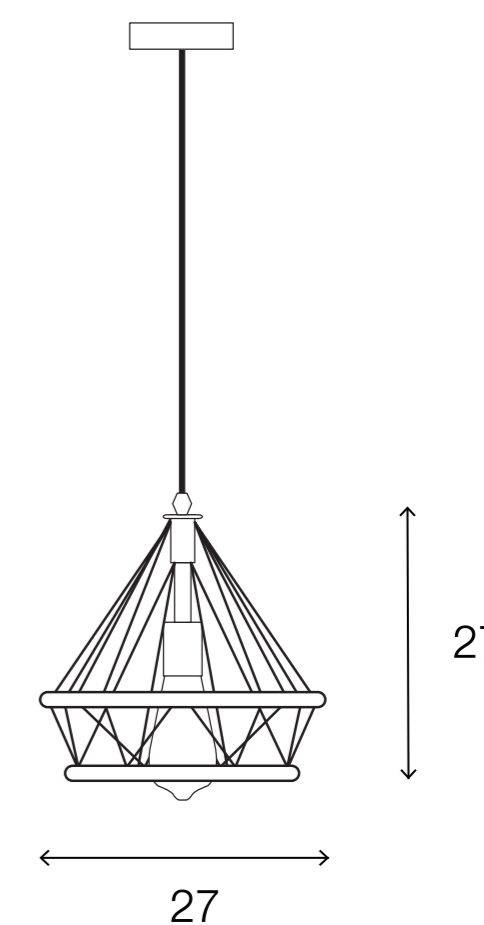

LIGHTING CENTER

1144875

W 27 x L 27 x H 27 (cm.)

1144875

MAX Light

INTERIOR LIGHTING
Pendant

Materials:
Metal / Rope

Color:
Black

DIMENSIONS (cm.)

FRONT

SIDE

 boonthavornlighting

 lightingcenter

บุญทวาร ไลท์ติ้ง เซ็นเตอร์ ศูนย์รวมโคมไฟตกแต่ง และอุปกรณ์แสงสว่าง

สำนักงานใหญ่ สาขารัชดาภิเษก

Tel.02 693 5722 #2