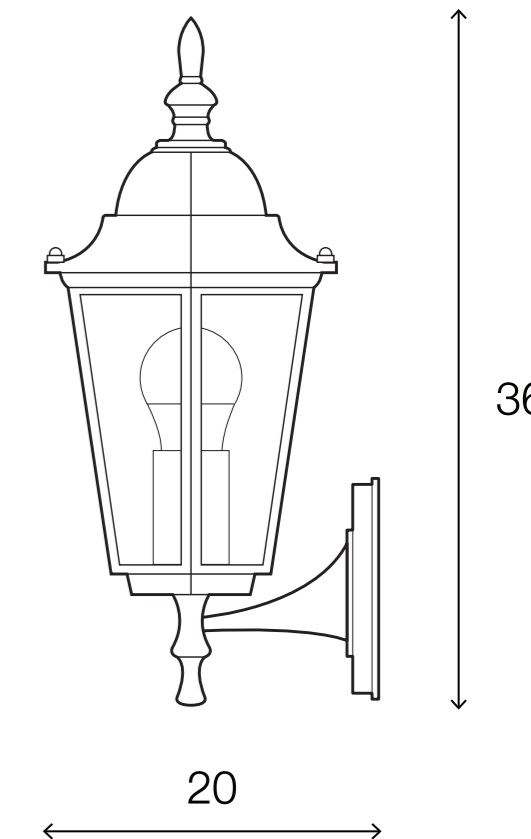

LIGHTING CENTER

1145394

W 15 x L 20 x H 36 (cm.)

1145394

MAXLight

OUTDOOR LIGHTING
Wall Lamp

Materials:
Metal / Glass

Color:
Black

DIMENSIONS (cm.)

FRONT

SIDE

Light Source: E27 (x1)
Weight: 1.80 kg.

 boonthavornlighting

 lightingcenter

บุญทวาร ไลท์ติ้ง เซ็นเตอร์ ศูนย์รวมโคมไฟตกแต่ง และอุปกรณ์แสงสว่าง

สำนักงานใหญ่ สาขารัชดาภิเษก