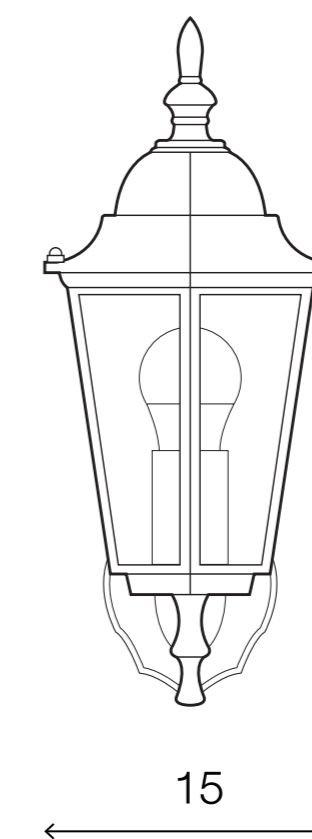

LIGHTING CENTER

1145394

W 15 x L 20 x H 36 (cm.)

1145394

MAXLight

OUTDOOR LIGHTING
Wall Lamp

Materials:
Metal / Glass

Color:
Black

DIMENSIONS (cm.)

FRONT

SIDE

Light Source: E27 (x1)
Weight: 1.80 kg.

 boonthavornlighting

 lightingcenter

บุญทวาร ไลท์ติ้ง เซ็นเตอร์ ศูนย์รวมโคมไฟตกแต่ง และอุปกรณ์แสงสว่าง

สำนักงานใหญ่ สาขารัชดาภิเษก