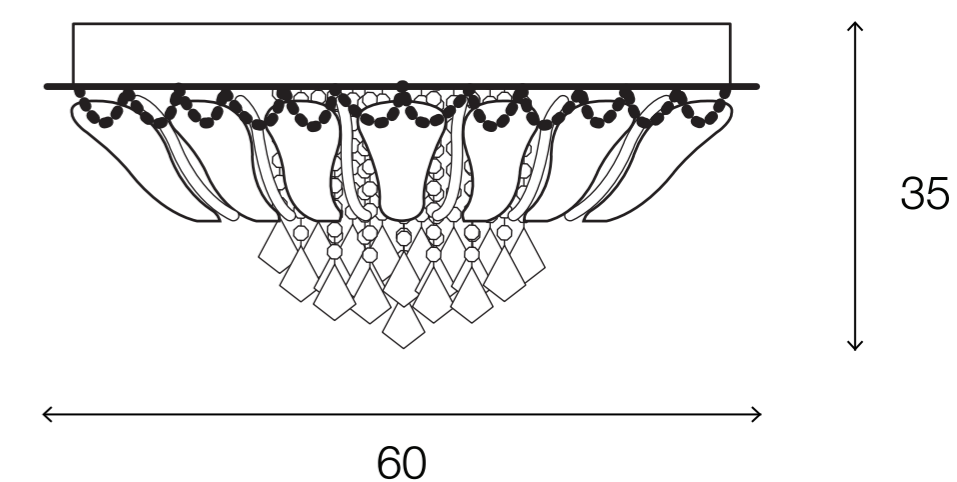

LIGHTING CENTER

1146140

W 60 x L 60 x H 35 (cm.)

1146140

MAXLight

INTERIOR LIGHTING
Ceiling Light

Materials:
Crystal / Glass / Metal

Color:
Clear / White

DIMENSIONS (cm.)

FRONT

SIDE

Light Source: E14 (x9)
Weight: 6 kg.

 boonthavornlighting

 lightingcenter

บุญทาวร ไลท์ติ้ง เซ็นเตอร์ ศูนย์รวมโคมไฟตกแต่ง และอุปกรณ์แสงสว่าง
สำนักงานใหญ่ สาขารัชดาภิเษก
Tel.02 693 5722 #2 Fax. 02 693 5723