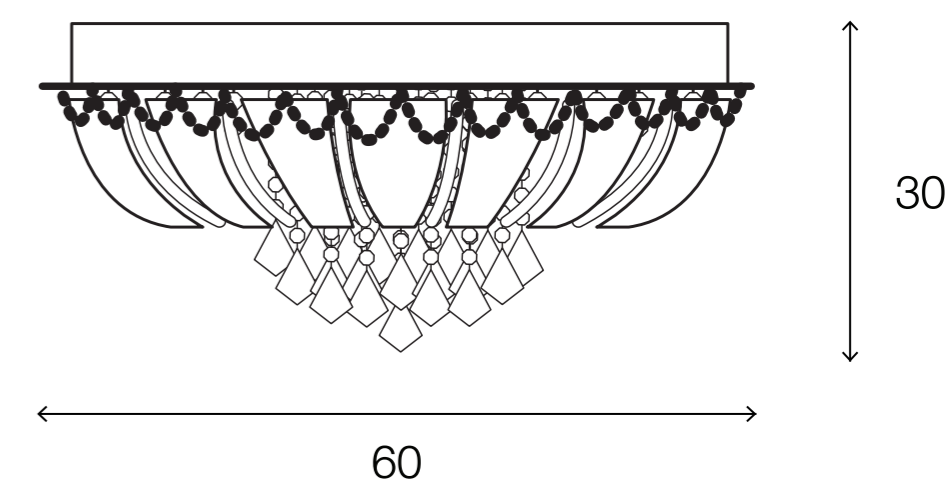

1146281

W 60 x L 60 x H 30 (cm.)

1146281

MAXLight

INTERIOR LIGHTING
Ceiling Light

Materials:
Crystal / Glass / Metal

Color:
Clear / White

DIMENSIONS (cm.)

FRONT

SIDE

Light Source: E14 (x9)
Weight: 5 kg.

 boonthavornlighting

 lightingcenter

บุญทวาร ไลท์ติ้ง เซ็นเตอร์ ศูนย์รวมโคมไฟตกแต่ง และอุปกรณ์แสงสว่าง
สำนักงานใหญ่ สาขารัชดาภิเษก
Tel.02 693 5722 #2 Fax. 02 693 5723