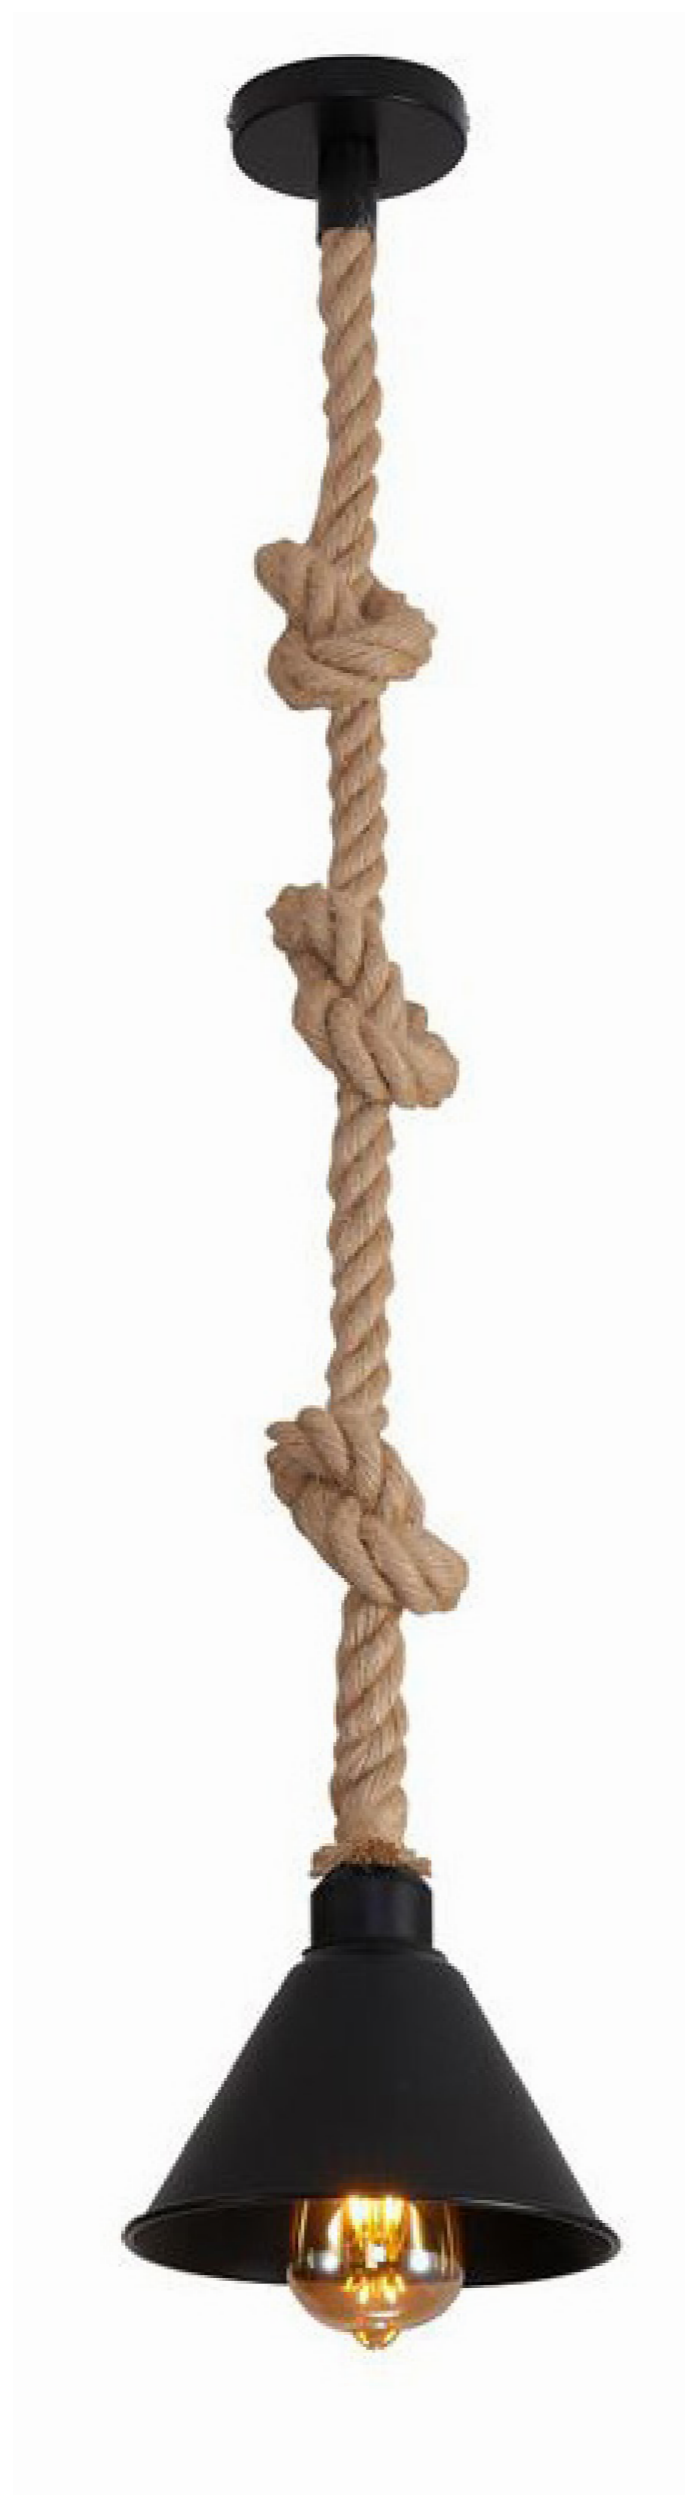

LIGHTING CENTER

1157499

W 18 x L 18 x H 120 (cm.)

1157499

MAX Light

INTERIOR LIGHTING
Pendant

Materials:
Metal / Rope

Color:
Black

DIMENSIONS (cm.)

FRONT

SIDE

Light Source: E27 (x1)
Weight: 1.6 kg.

 boonthavornlighting

 lightingcenter

บุญทาวร ไลท์ติ้ง เซ็นเตอร์ ศูนย์รวมโคมไฟตกแต่ง และอุปกรณ์แสงสว่าง
สำนักงานใหญ่ สาขารัชดาภิเษก
Tel.02 693 5722 #2 Fax. 02 693 5723