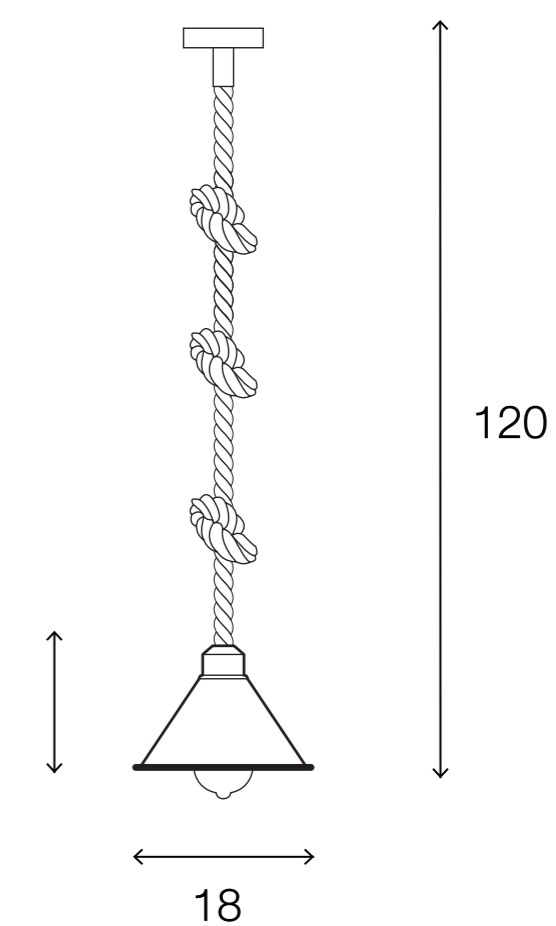

LIGHTING CENTER

1157499

W 18 x L 18 x H 120 (cm.)

1157499

MAX Light

INTERIOR LIGHTING
Pendant

Materials:
Metal / Rope

Color:
Black

DIMENSIONS (cm.)

FRONT

SIDE

Light Source: E27 (x1)
Weight: 1.6 kg.

 boonthavornlighting

 lightingcenter

บุญทาวร ไลท์ติ้ง เซ็นเตอร์ ศูนย์รวมโคมไฟตกแต่ง และอุปกรณ์แสงสว่าง
สำนักงานใหญ่ สาขารัชดาภิเษก
Tel.02 693 5722 #2 Fax. 02 693 5723