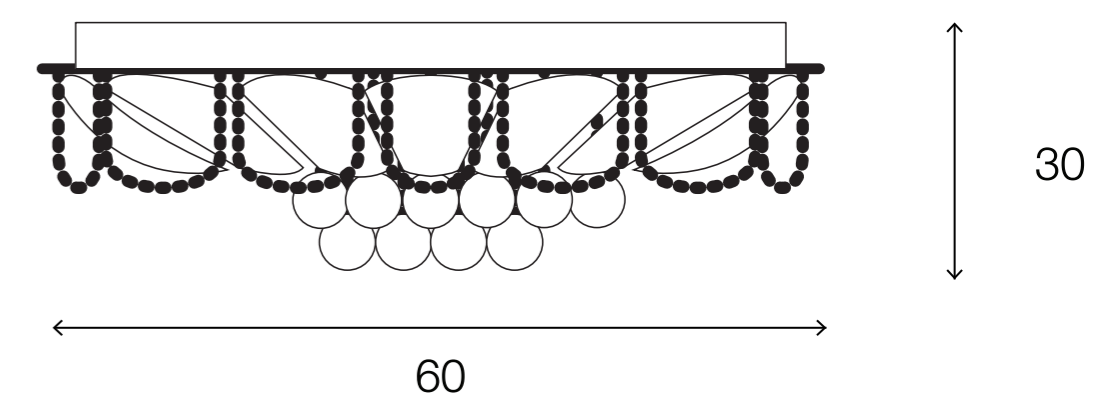

LIGHTING CENTER

1159363

W 60 x L 60 x H 30 (cm.)

1159363

MAX Light

INTERIOR LIGHTING
Ceiling Light

Materials:
Glass / Metal

Color:
Clear / White

DIMENSIONS (cm.)

FRONT

SIDE

Light Source: E27 (x7)
Weight: 5 kg.

 boonthavornlighting

 lightingcenter

บุญทาวร ไลท์ติ้ง เซ็นเตอร์ ศูนย์รวมโคมไฟตกแต่ง และอุปกรณ์แสงสว่าง
สำนักงานใหญ่ สาขารัชดาภิเษก
Tel.02 693 5722 #2 Fax. 02 693 5723