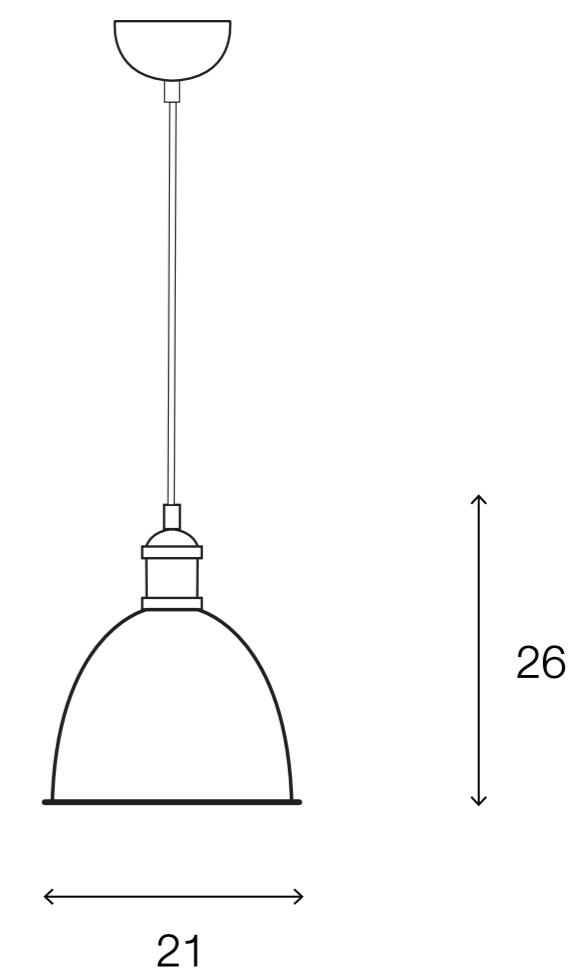

# LIGHTING CENTER

1163515

W 21 x L 21 x H 26 (cm.)

# 1163515

LIGHT  
**MOST**

INTERIOR LIGHTING

Pendant

Materials:

Metal

Color:

Silver Lead / Gold

**DIMENSIONS (cm.)**

FRONT

SIDE

Light Source: E27 (x1)

Weight: 0.80 kg.

 boonthavornlighting

 lightingcenter

**บุญทวาร ไลท์ติ้ง เซ็นเตอร์** ศูนย์รวมโคมไฟตกแต่ง และอุปกรณ์แสงสว่าง