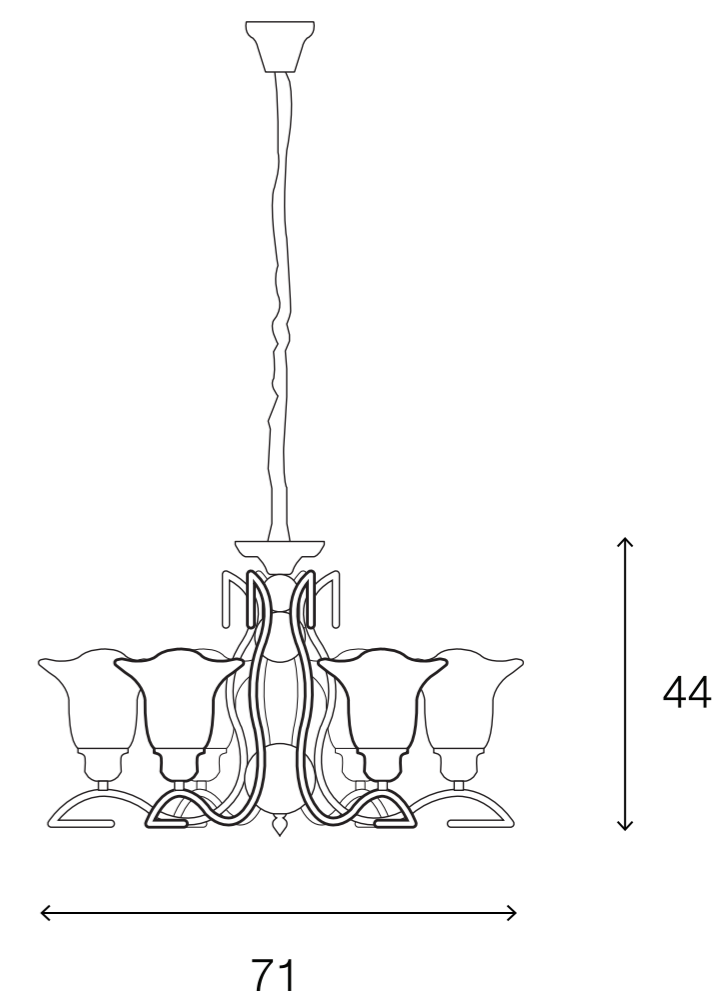

LIGHTING CENTER

1163686

W 71 x L 71 x H 44 (cm.)

1163686

MAX Light

INTERIOR LIGHTING
Pendant

Materials:
Glass / Metal

Color:
White / Black

DIMENSIONS (cm.)

FRONT

SIDE

Light Source: E27 (x6)
Weight: 6.80 kg.

 boonthavornlighting

 lightingcenter

บุญทาวร ไลท์ติ้ง เซ็นเตอร์ ศูนย์รวมโคมไฟตกแต่ง และอุปกรณ์แสงสว่าง
สำนักงานใหญ่ สาขารัชดาภิเษก
Tel.02 693 5722 #2 Fax. 02 693 5723