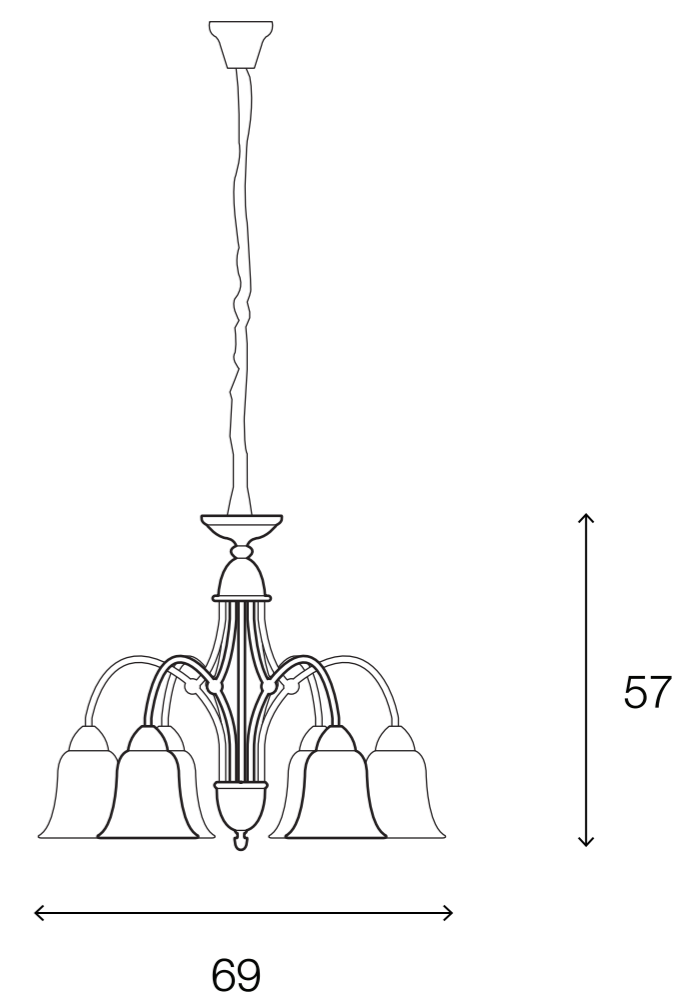

# LIGHTING CENTER

1163690

W 69 x L 69 x H 57 (cm.)

# 1163690

**MAX**Light

INTERIOR LIGHTING

Pendant

Materials:

Glass / Metal

Color:

White / Black

**DIMENSIONS** (cm.)

FRONT

SIDE

Light Source: E27 (x6)

Weight: 6.80 kg.

 boonthavornlighting

 lightingcenter

**บุญทวาร ไลท์ติ้ง เซ็นเตอร์** ศูนย์รวมโคมไฟตกแต่ง และอุปกรณ์แสงสว่าง