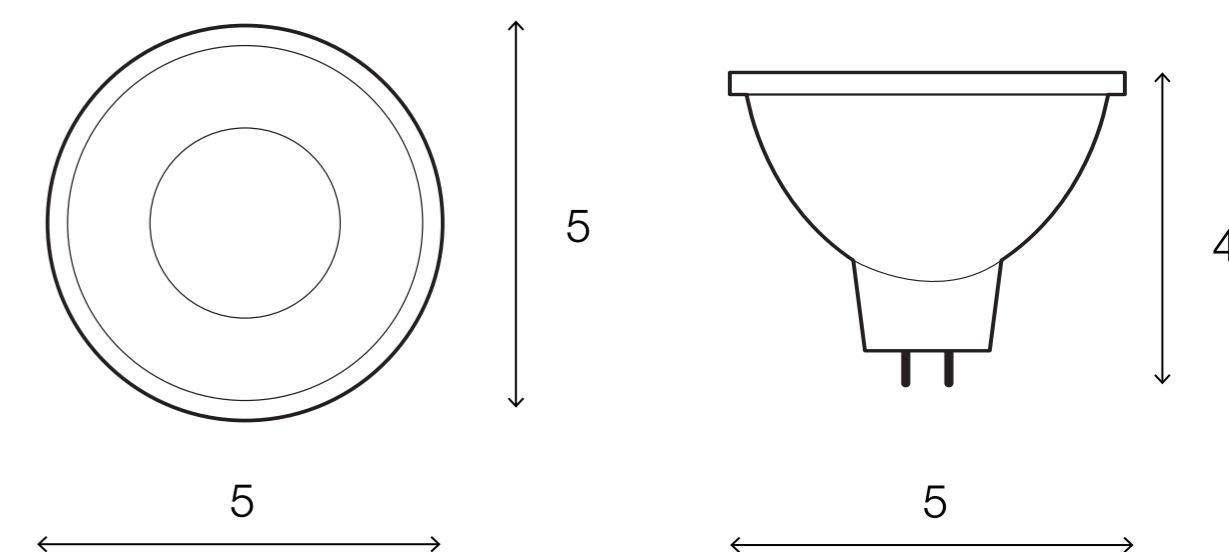

1171034

W 5 x L 5 x H 4 (cm.)

LED GU5.3BTLC
5W Warmwhite 120°
220V-50Hz
400 Lumen
MAX Light

1171034

MAXLight

OUTDOOR LIGHTING
LED Bulb

Materials:
Plastic / Glass

Color:
White

DIMENSIONS (cm.)

FRONT

SIDE

Light Source: LED
Weight: 0.045 kg.

 boonthavornlighting

 lightingcenter

บุญทวาร ไลท์ติ้ง เซ็นเตอร์ ศูนย์รวมโคมไฟตกแต่ง และอุปกรณ์แสงสว่าง

สำนักงานใหญ่ สาขารัชดาภิเษก