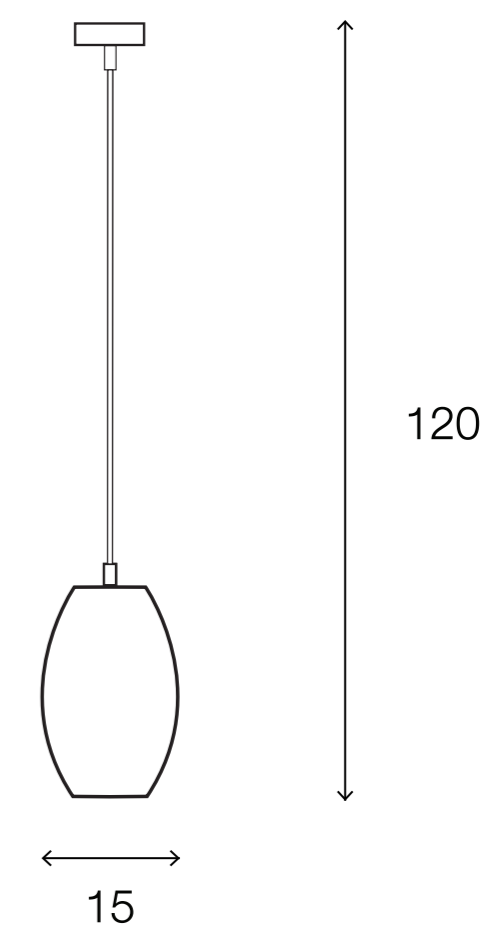

# LIGHTING CENTER

1171400

W 15 x L 15 x H 120 (cm.)

### DIMENSIONS (cm.)

FRONT

SIDE

Light Source: E27 (x1)

Weight: 1.50 kg.

 boonthavornlighting

 lightingcenter

บุญทวาร ไลท์ติ้ง เซ็นเตอร์ ศูนย์รวมโคมไฟตกแต่ง และอุปกรณ์แสงสว่าง