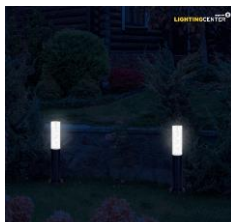

Bollard Lights LED

โพลานามเตี้ย LED 1190-600 5W 3000K IP65

รหัสสินค้า : 1222376

ยี่ห้อ : MAX LIGHT

Specification

สี :	ดำ	วัสดุ :	อะลูมิเนียม
ขนาดสินค้า :	9 X 9 X 60 CM	น้ำหนัก :	2.15 KG
กำลังไฟ(วัตต์) :	5	สีของแสง :	วอร์มไวท์
ความสว่าง(ลูเมน) :		อุณหภูมิสี(เคลวิน) :	3000K
อายุการใช้งาน(ชั่วโมง) :		IP :	IP65
ประเภทสินค้า :	โพลานามเตี้ย	การใช้งาน :	ใช้ภายนอก
ชนิดขั้วหลอด :	Built-In LED		
หมายเหตุ :			