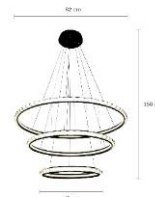

# Pendant Lights LED

TH ไฟโหวนLED HI-CHL079-068 63W/3K \*ดำ

รหัสสินค้า : 1248342

ยี่ห้อ : MAX LIGHT

## Specification

สี :	ดำ	วัสดุ :	อลูมิเนียม
ขนาดสินค้า :	86 X 80 X 10 CM	น้ำหนัก :	4 KG
กำลังไฟ(วัตต์) :	63	สีของแสง :	วอร์มไวท์
ความสว่าง(ลูเมน) :	3,150	อุณหภูมิสี(เคลวิน) :	3000K
อายุการใช้งาน(ชั่วโมง) :	30,000	IP :	IP20
ประเภทสินค้า :	โไฟโหวน	การใช้งาน :	ใช้ภายใน
ชนิดขั้วหลอด :	Built-In LED		
หมายเหตุ :			