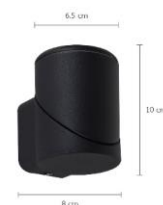

Outdoor Wall lights

โคมผนัง YD-WA10360-5 *ดํ่า 5W 3000K IP45

รหัสสินค้า : 1250401

ยี่ห้อ : MAX LIGHT

Specification

สี :	ดํ่า	วัสดุ :	อะลูมิเนียม
ขนาดสินค้า :	6.5 X 8 X 10 CM	น้ำหนัก :	8.8 KG
กำลังไฟ(วัตต์) :	5	สีของแสง :	วอร์มไวท์
ความสว่าง(ลูเมน) :	597	อุณหภูมิสี(เคลวิน) :	3000K
อายุการใช้งาน(ชั่วโมง) :	17,520	IP :	IP65
ประเภทสินค้า :	โคมผนังภายนอก	การใช้งาน :	ใช้ภายนอก
ชนิดขั้วหลอด :	Built-In LED		
หมายเหตุ :			