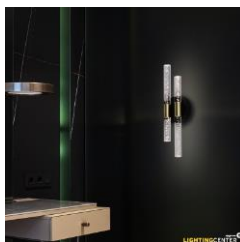

Indoor Wall lights LED

โคมผนัง LED THB11549-2S *ทอง 8W 3000K

รหัสสินค้า : 1252227

ยี่ห้อ : LIGHTMOST

Specification

สี :	ทอง	วัสดุ :	เหล็ก/แก้ว/คริสตัล
ขนาดสินค้า :	40 X 6 X 39 CM	น้ำหนัก :	0.75 KG
กำลังไฟ(วัตต์) :	8	สีของแสง :	วอร์มไวท์
ความสว่าง(ลูเมน) :	520	อุณหภูมิสี(เคลวิน) :	3000K
อายุการใช้งาน(ชั่วโมง) :	20,000	IP :	
ประเภทสินค้า :	โคมผนังภายใน	การใช้งาน :	ใช้ภายใน
ชนิดขั้วหลอด :	Built-In LED		
หมายเหตุ :			