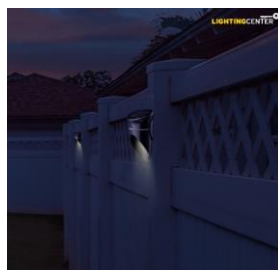

## Solar Wall lights

โคมผนัง Solar cell SBD02A 24LEDs/1.5W IP54

รหัสสินค้า : 1252538

ยี่ห้อ : MAX LIGHT

### Specification

สี :	ดำ	วัสดุ :	พลาสติก/ABS
ขนาดสินค้า :	10.1 X 10.1 X 21.27 CM	น้ำหนัก :	0.308 KG
กำลังไฟ(วัตต์) :	2	สีของแสง :	วอร์มไวท์/คูลไวท์/เดย์ไลท์
ความสว่าง(ลูเมน) :		อุณหภูมิสี(เคลวิน) :	3,000/4,000/6,500K
อายุการใช้งาน(ชั่วโมง) :		IP :	IP54
ประเภทสินค้า :	โคมผนังภายนอก	การใช้งาน :	ใช้ภายนอก
ชนิดขั้วหลอด :	Built-In LED		
หมายเหตุ :	ใช้พลังงานโซล่าเซลล์		