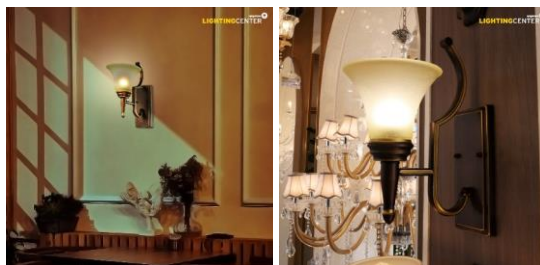

Indoor Wall lights

โคมผนัง YD1808149-1 *ด้า E27x1

รหัสสินค้า : 1253868

ยี่ห้อ : MAX LIGHT

Specification

สี :	ด้า/ทอง	วัสดุ :	เหล็ก/แก้ว
ขนาดสินค้า :	18.5 X 27.5 X 39.5 CM	น้ำหนัก :	1.4 KG
กำลังไฟ(วัตต์) :		สีของแสง :	
ความสว่าง(ลูเมน) :		อุณหภูมิสี(เคลวิน) :	
อายุการใช้งาน(ชั่วโมง) :		IP :	
ประเภทสินค้า :	โคมผนังภายใน	การใช้งาน :	ใช้ภายใน
ชนิดขั้วหลอด :	E27		
หมายเหตุ :			