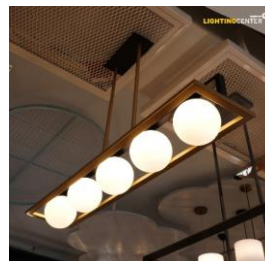

Pendant Lights

โไฟแขวน MD221104-5A *ด้าทอง G9x5

รหัสสินค้า : 1253894

ยี่ห้อ : LIGHTMOST

Specification

สี :	ด้า/ทอง	วัสดุ :	เหล็ก/แก้ว
ขนาดสินค้า :	96 X 20 X 120 CM	น้ำหนัก :	3.9 KG
กำลังไฟ(วัตต์) :		สีของแสง :	
ความสว่าง(ลูเมน) :		อุณหภูมิสี(เคลวิน) :	
อายุการใช้งาน(ชั่วโมง) :		IP :	
ประเภทสินค้า :	โไฟแขวน	การใช้งาน :	ใช้ภายใน
ชนิดขั้วหลอด :	G9		
หมายเหตุ :			