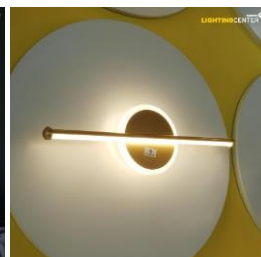

Indoor Wall lights LED

โคมไฟผนัง LED MB2309330-40 *ทอง 10W 3000K

รหัสสินค้า : 1253926

ยี่ห้อ : LIGHTMOST

Specification

สี :	ทอง	วัสดุ :	เหล็ก/PVC
ขนาดสินค้า :	42 X 6 X 13 CM	น้ำหนัก :	0.4 KG
กำลังไฟ(วัตต์) :	10	สีของแสง :	วอร์มไวท์
ความสว่าง(ลูเมน) :	900	อุณหภูมิสี(เคลวิน) :	3000K
อายุการใช้งาน(ชั่วโมง) :	10,000	IP :	
ประเภทสินค้า :	โคมไฟผนังภายใน	การใช้งาน :	ใช้ภายใน
ชนิดขั้วหลอด :	Built-In LED		
หมายเหตุ :			