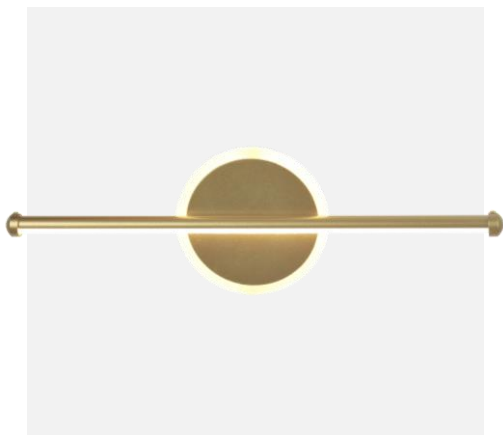

Indoor Wall lights LED

โคมไฟผนัง LED MB2309330-40 *ทอง 10W 3000K

รหัสสินค้า : 1253926

ยี่ห้อ : LIGHTMOST

Specification

สี :	ทอง	วัสดุ :	เหล็ก/PVC
ขนาดสินค้า :	42 X 6 X 13 CM	น้ำหนัก :	0.4 KG
กำลังไฟ(วัตต์) :	10	สีของแสง :	วอร์มไวท์
ความสว่าง(ลูเมน) :	900	อุณหภูมิสี(เคลวิน) :	3000K
อายุการใช้งาน(ชั่วโมง) :	10,000	IP :	
ประเภทสินค้า :	โคมไฟผนังภายใน	การใช้งาน :	ใช้ภายใน
ชนิดขั้วหลอด :	Built-In LED		
หมายเหตุ :			