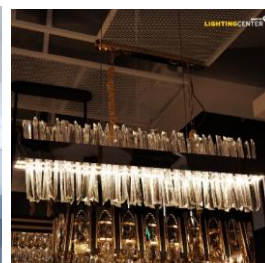

Pendant Lights LED

โไฟแขวน LED MD170802A-54W โครเมี่ยม 54W

รหัสสินค้า : 1253929

ยี่ห้อ : MAX LIGHT

Specification

สี :	โครเมี่ยม	วัสดุ :	สแตนเลส
ขนาดสินค้า :	15 X 96 X 120 CM	น้ำหนัก :	9.1 KG
กำลังไฟ(วัตต์) :	54	สีของแสง :	วอร์มไวท์
ความสว่าง(ลูเมน) :	3,200	อุณหภูมิสี(เคลวิน) :	3000K
อายุการใช้งาน(ชั่วโมง) :	10,000	IP :	
ประเภทสินค้า :	โไฟแขวน	การใช้งาน :	ใช้ภายใน
ชนิดขั้วหลอด :	Built-In LED		
หมายเหตุ :			