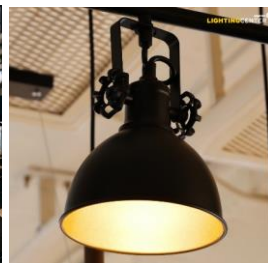

Pendant Lights

โไฟแขวน P0160-FB01 *ด้าทอง E27x4

รหัสสินค้า : 1254065

ยี่ห้อ : LIGHTMOST

Specification

สี :	ดำ/ทอง	วัสดุ :	เหล็ก
ขนาดสินค้า :	15 X 96 X 120 CM	น้ำหนัก :	2.6 KG
กำลังไฟ(วัตต์) :		สีของแสง :	
ความสว่าง(ลูเมน) :		อุณหภูมิสี(เคลวิน) :	
อายุการใช้งาน(ชั่วโมง) :		IP :	
ประเภทสินค้า :	โไฟแขวน	การใช้งาน :	ใช้ภายใน
ชนิดขั้วหลอด :	E27		
หมายเหตุ :			